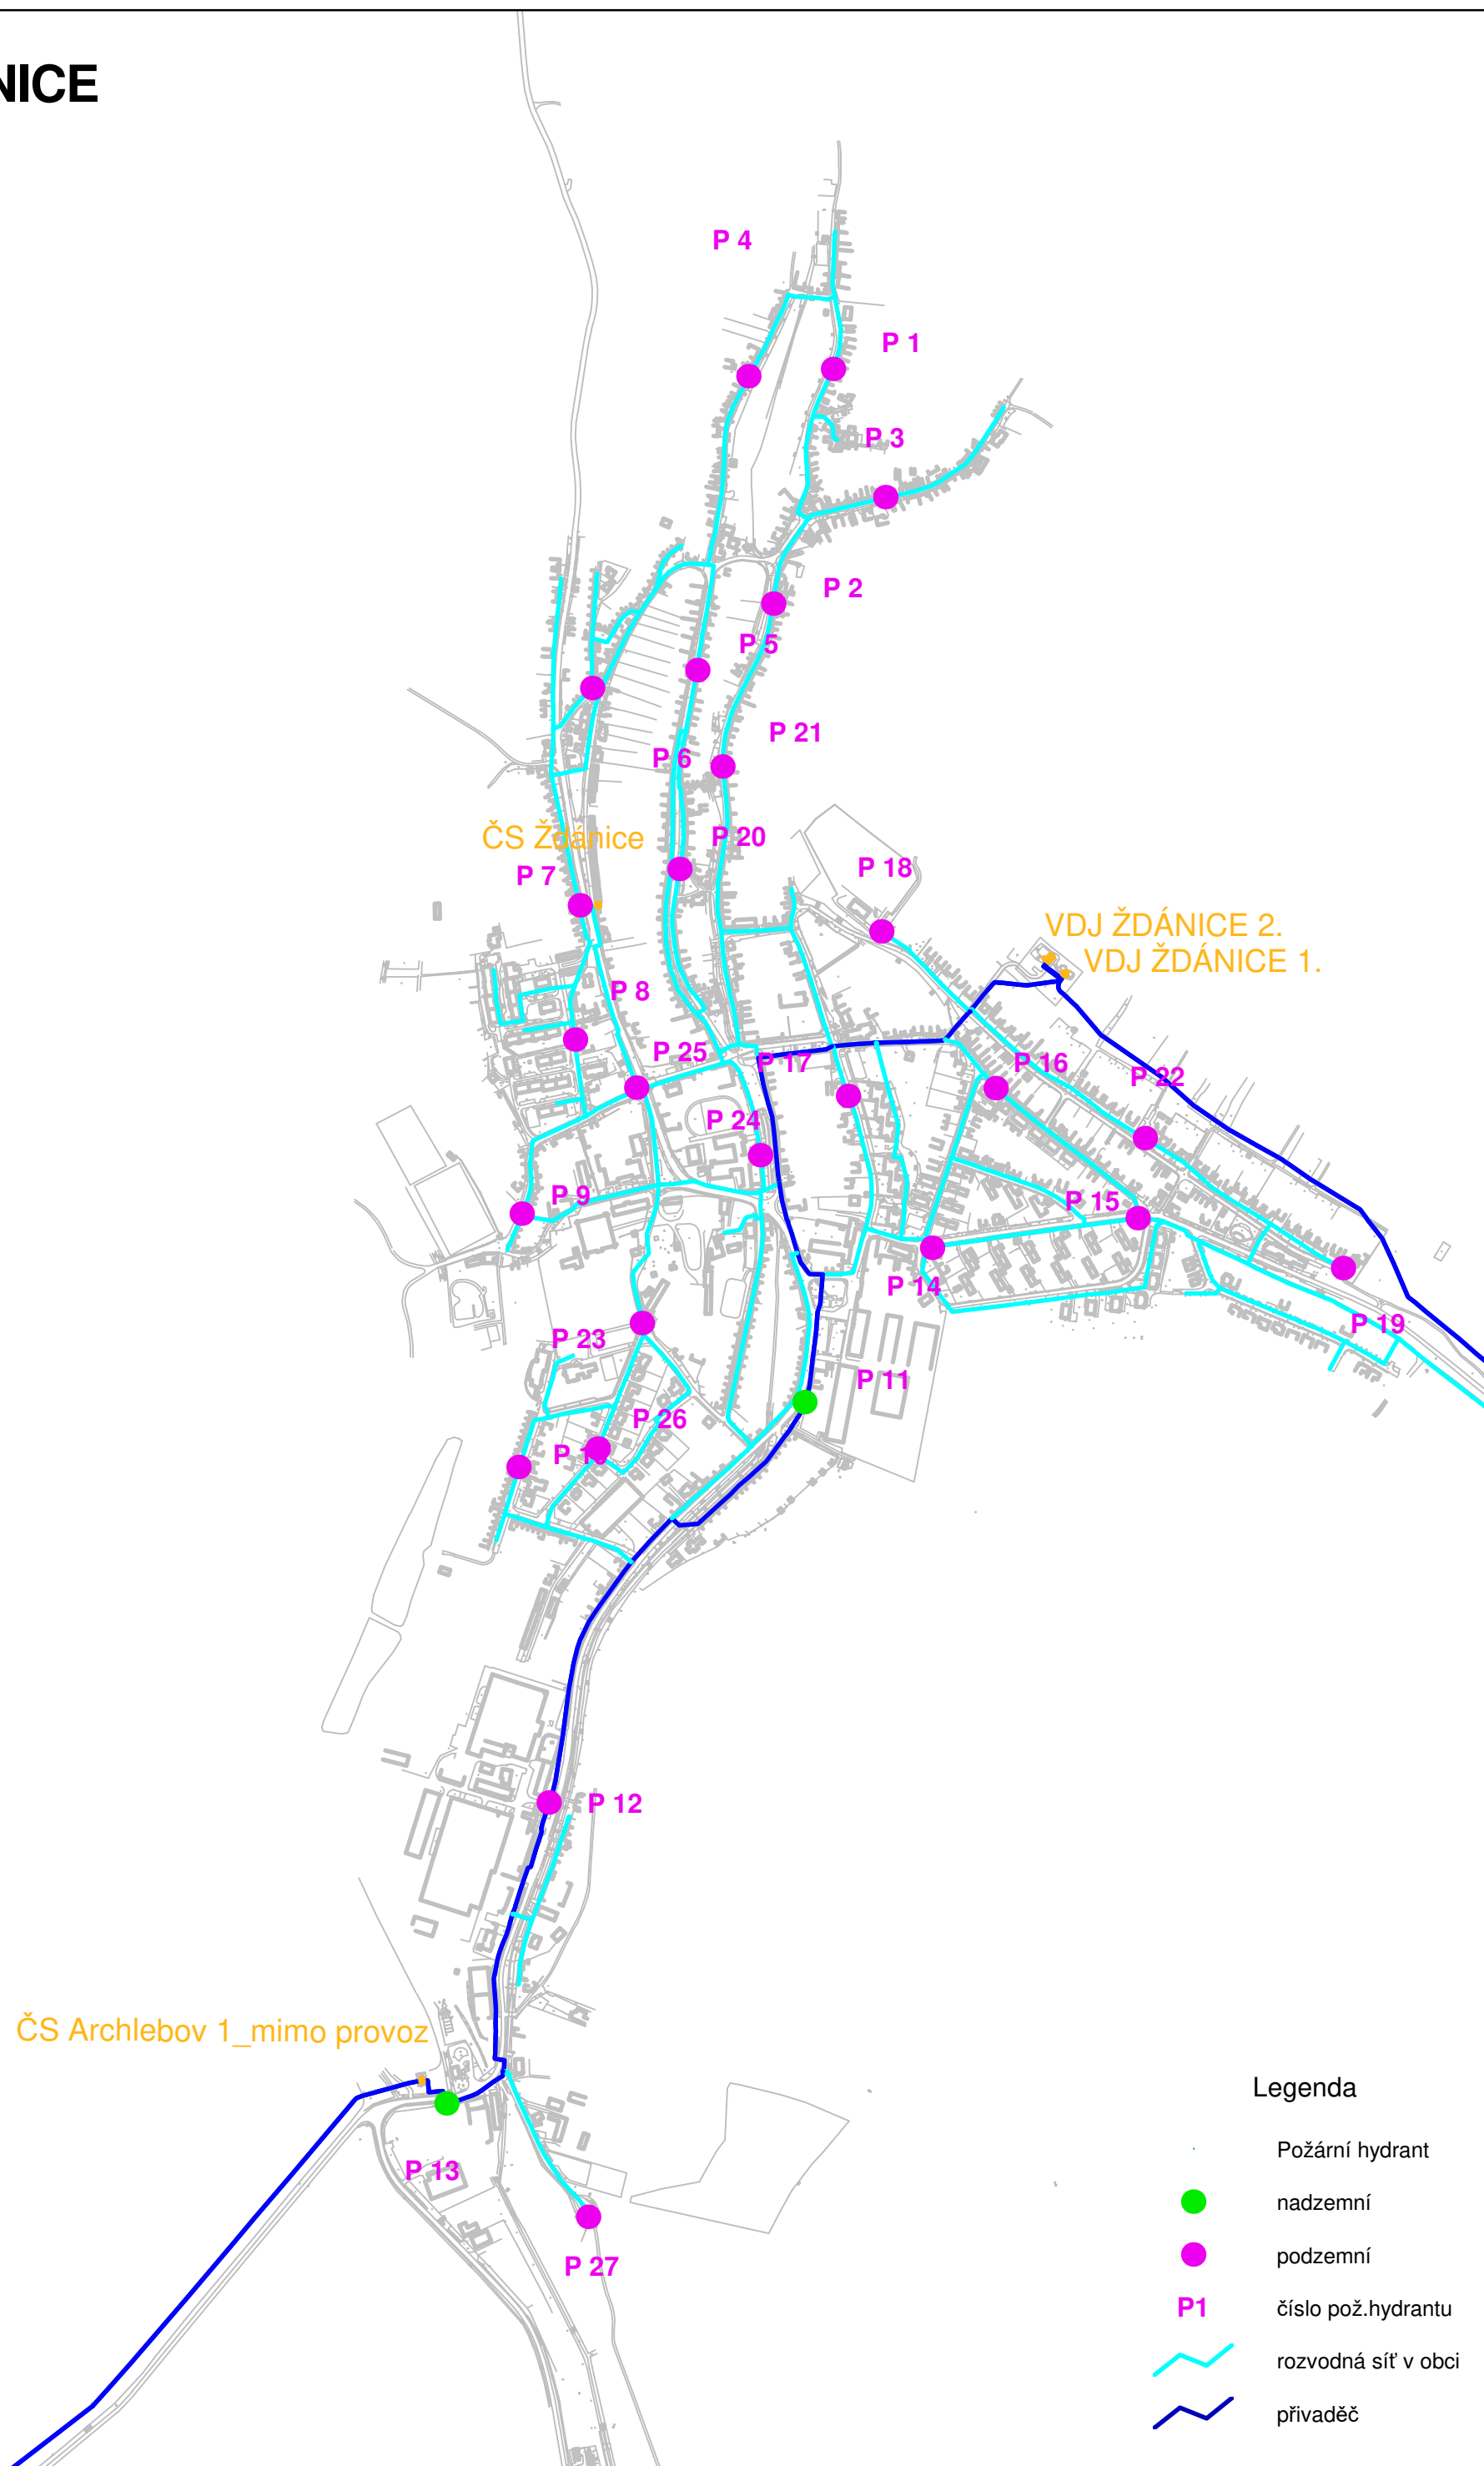

ŽDÁNICE

- Legenda
- Požární hydrant
 - nadzemní
 - podzemní
 - P1 číslo pož.hydrantu
 - rozvodná síť v obci
 - přivaděč