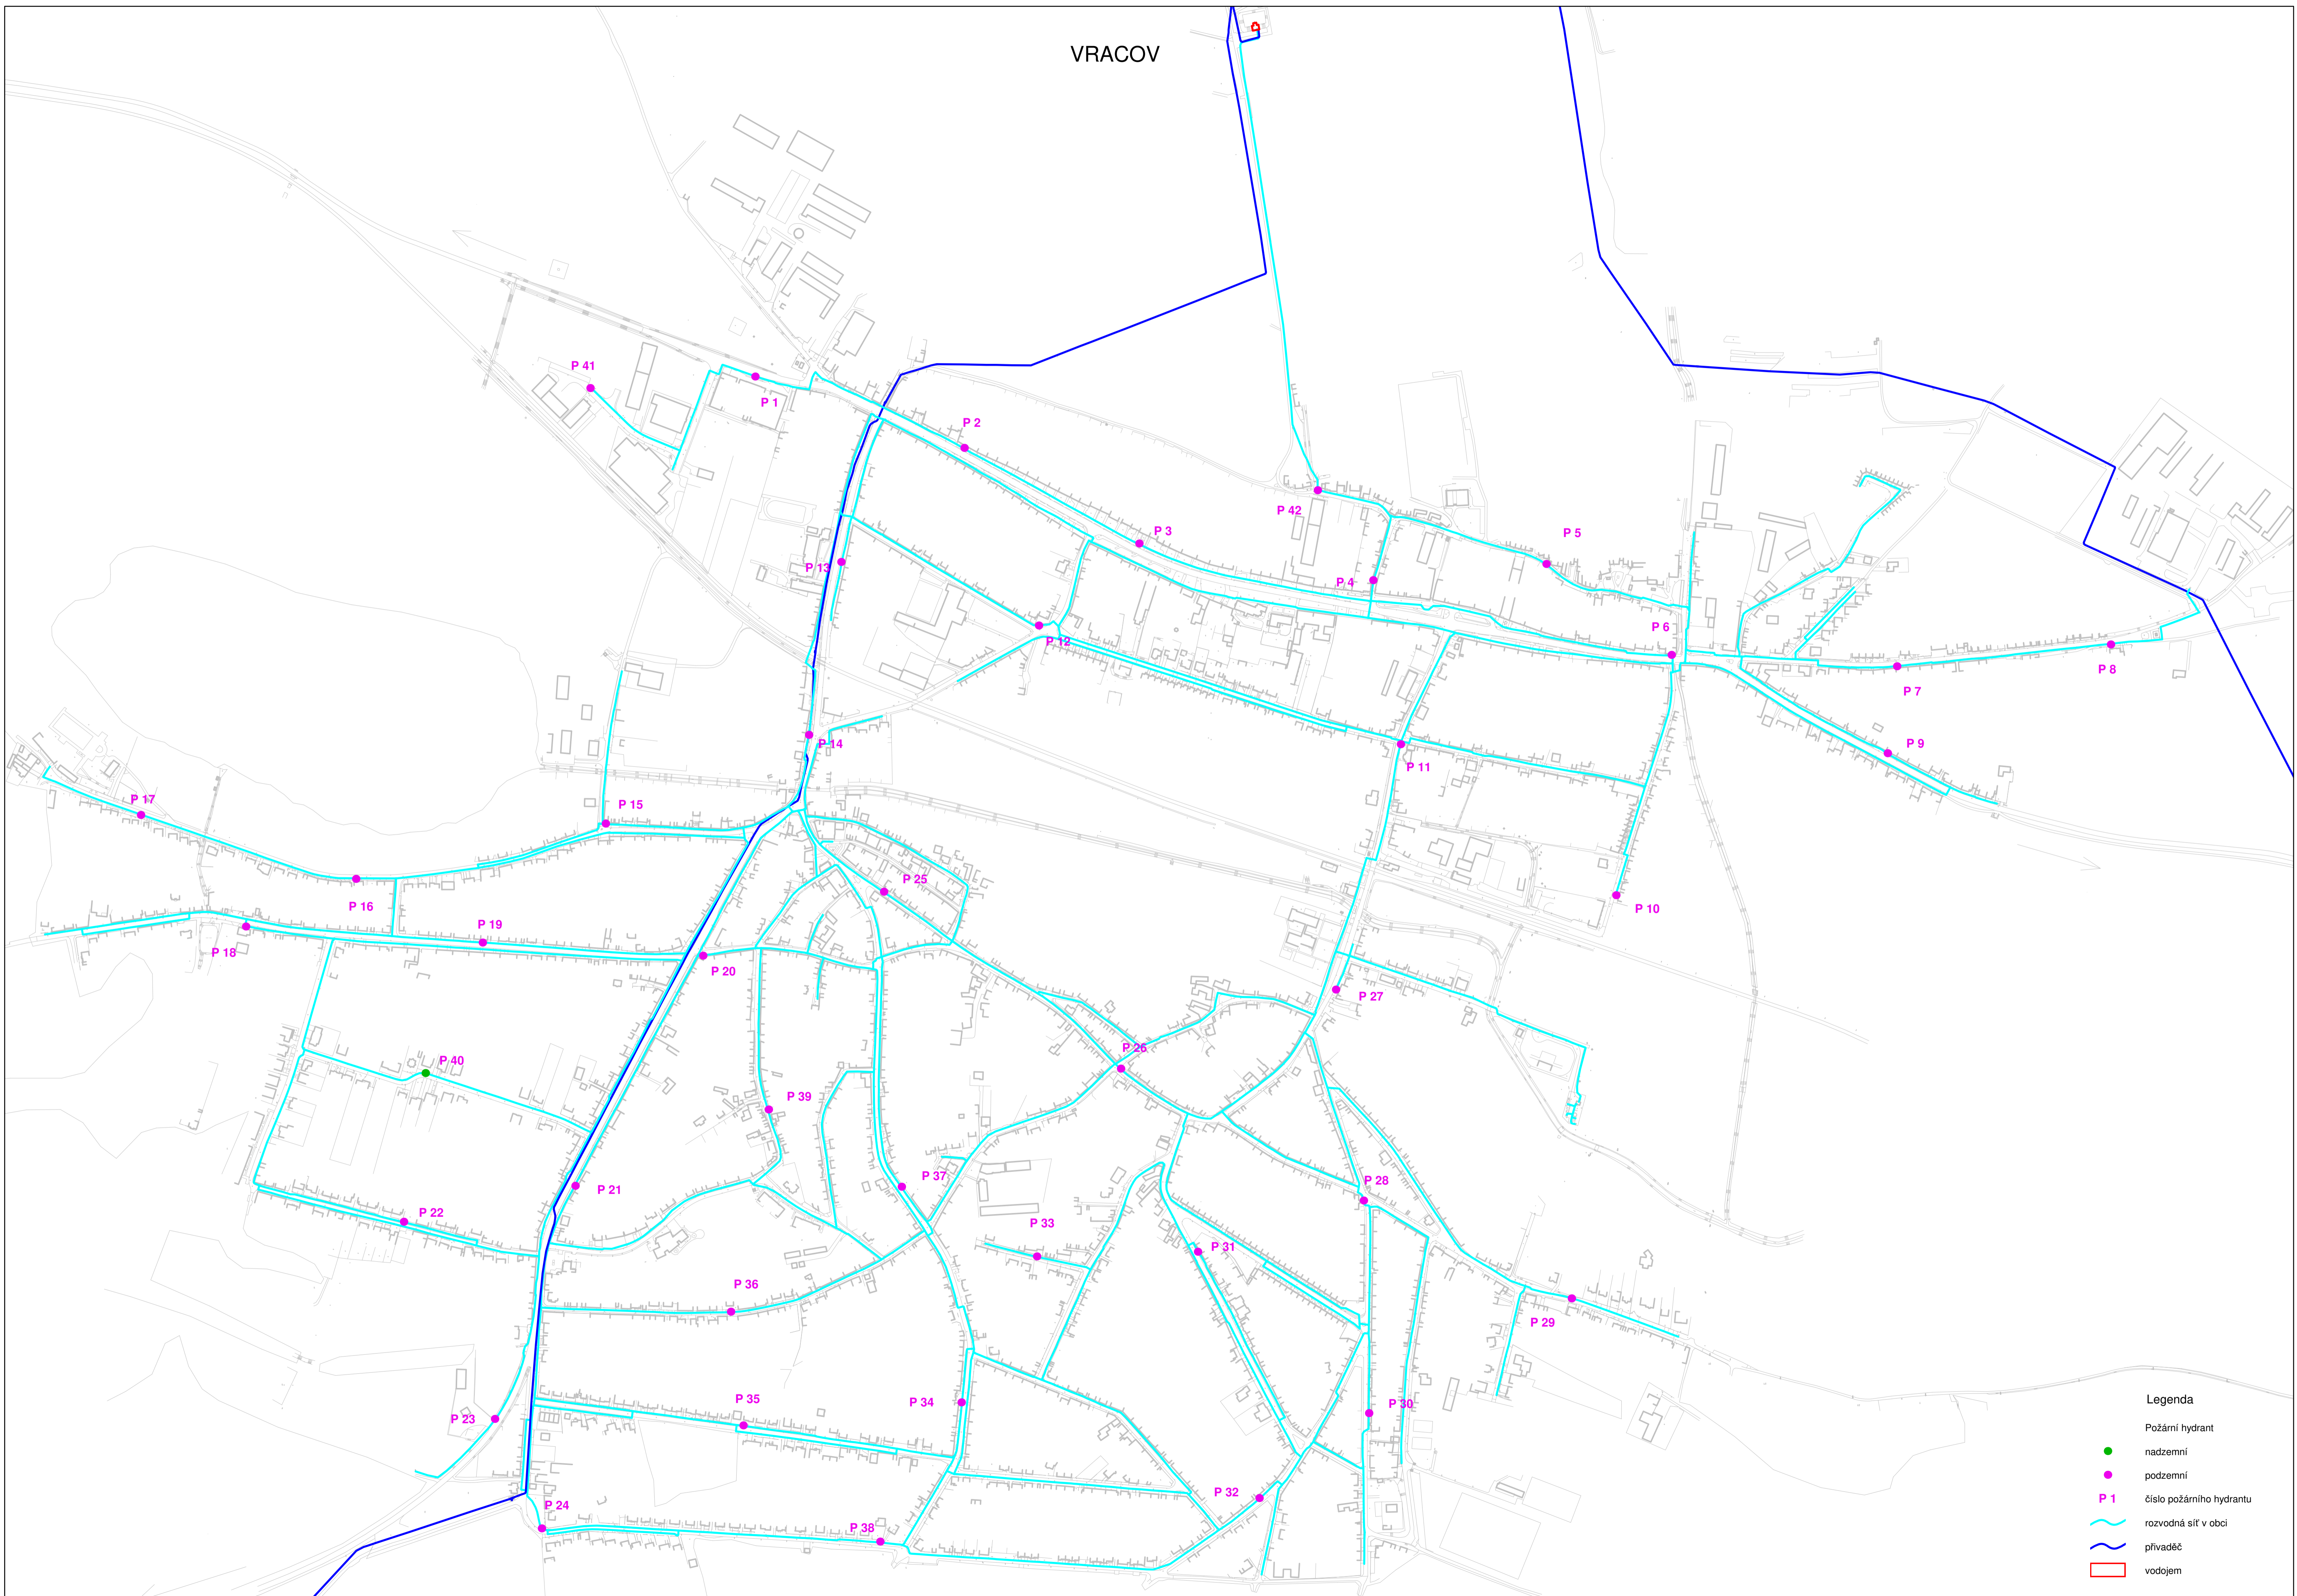

VRACOV

Legenda

- Požární hydrant nadzemní
- Požární hydrant podzemní
- P 1 číslo požárního hydrantu
- ~ rozvodná síť v obci
- ~ přivaděč
- ▭ vodojem