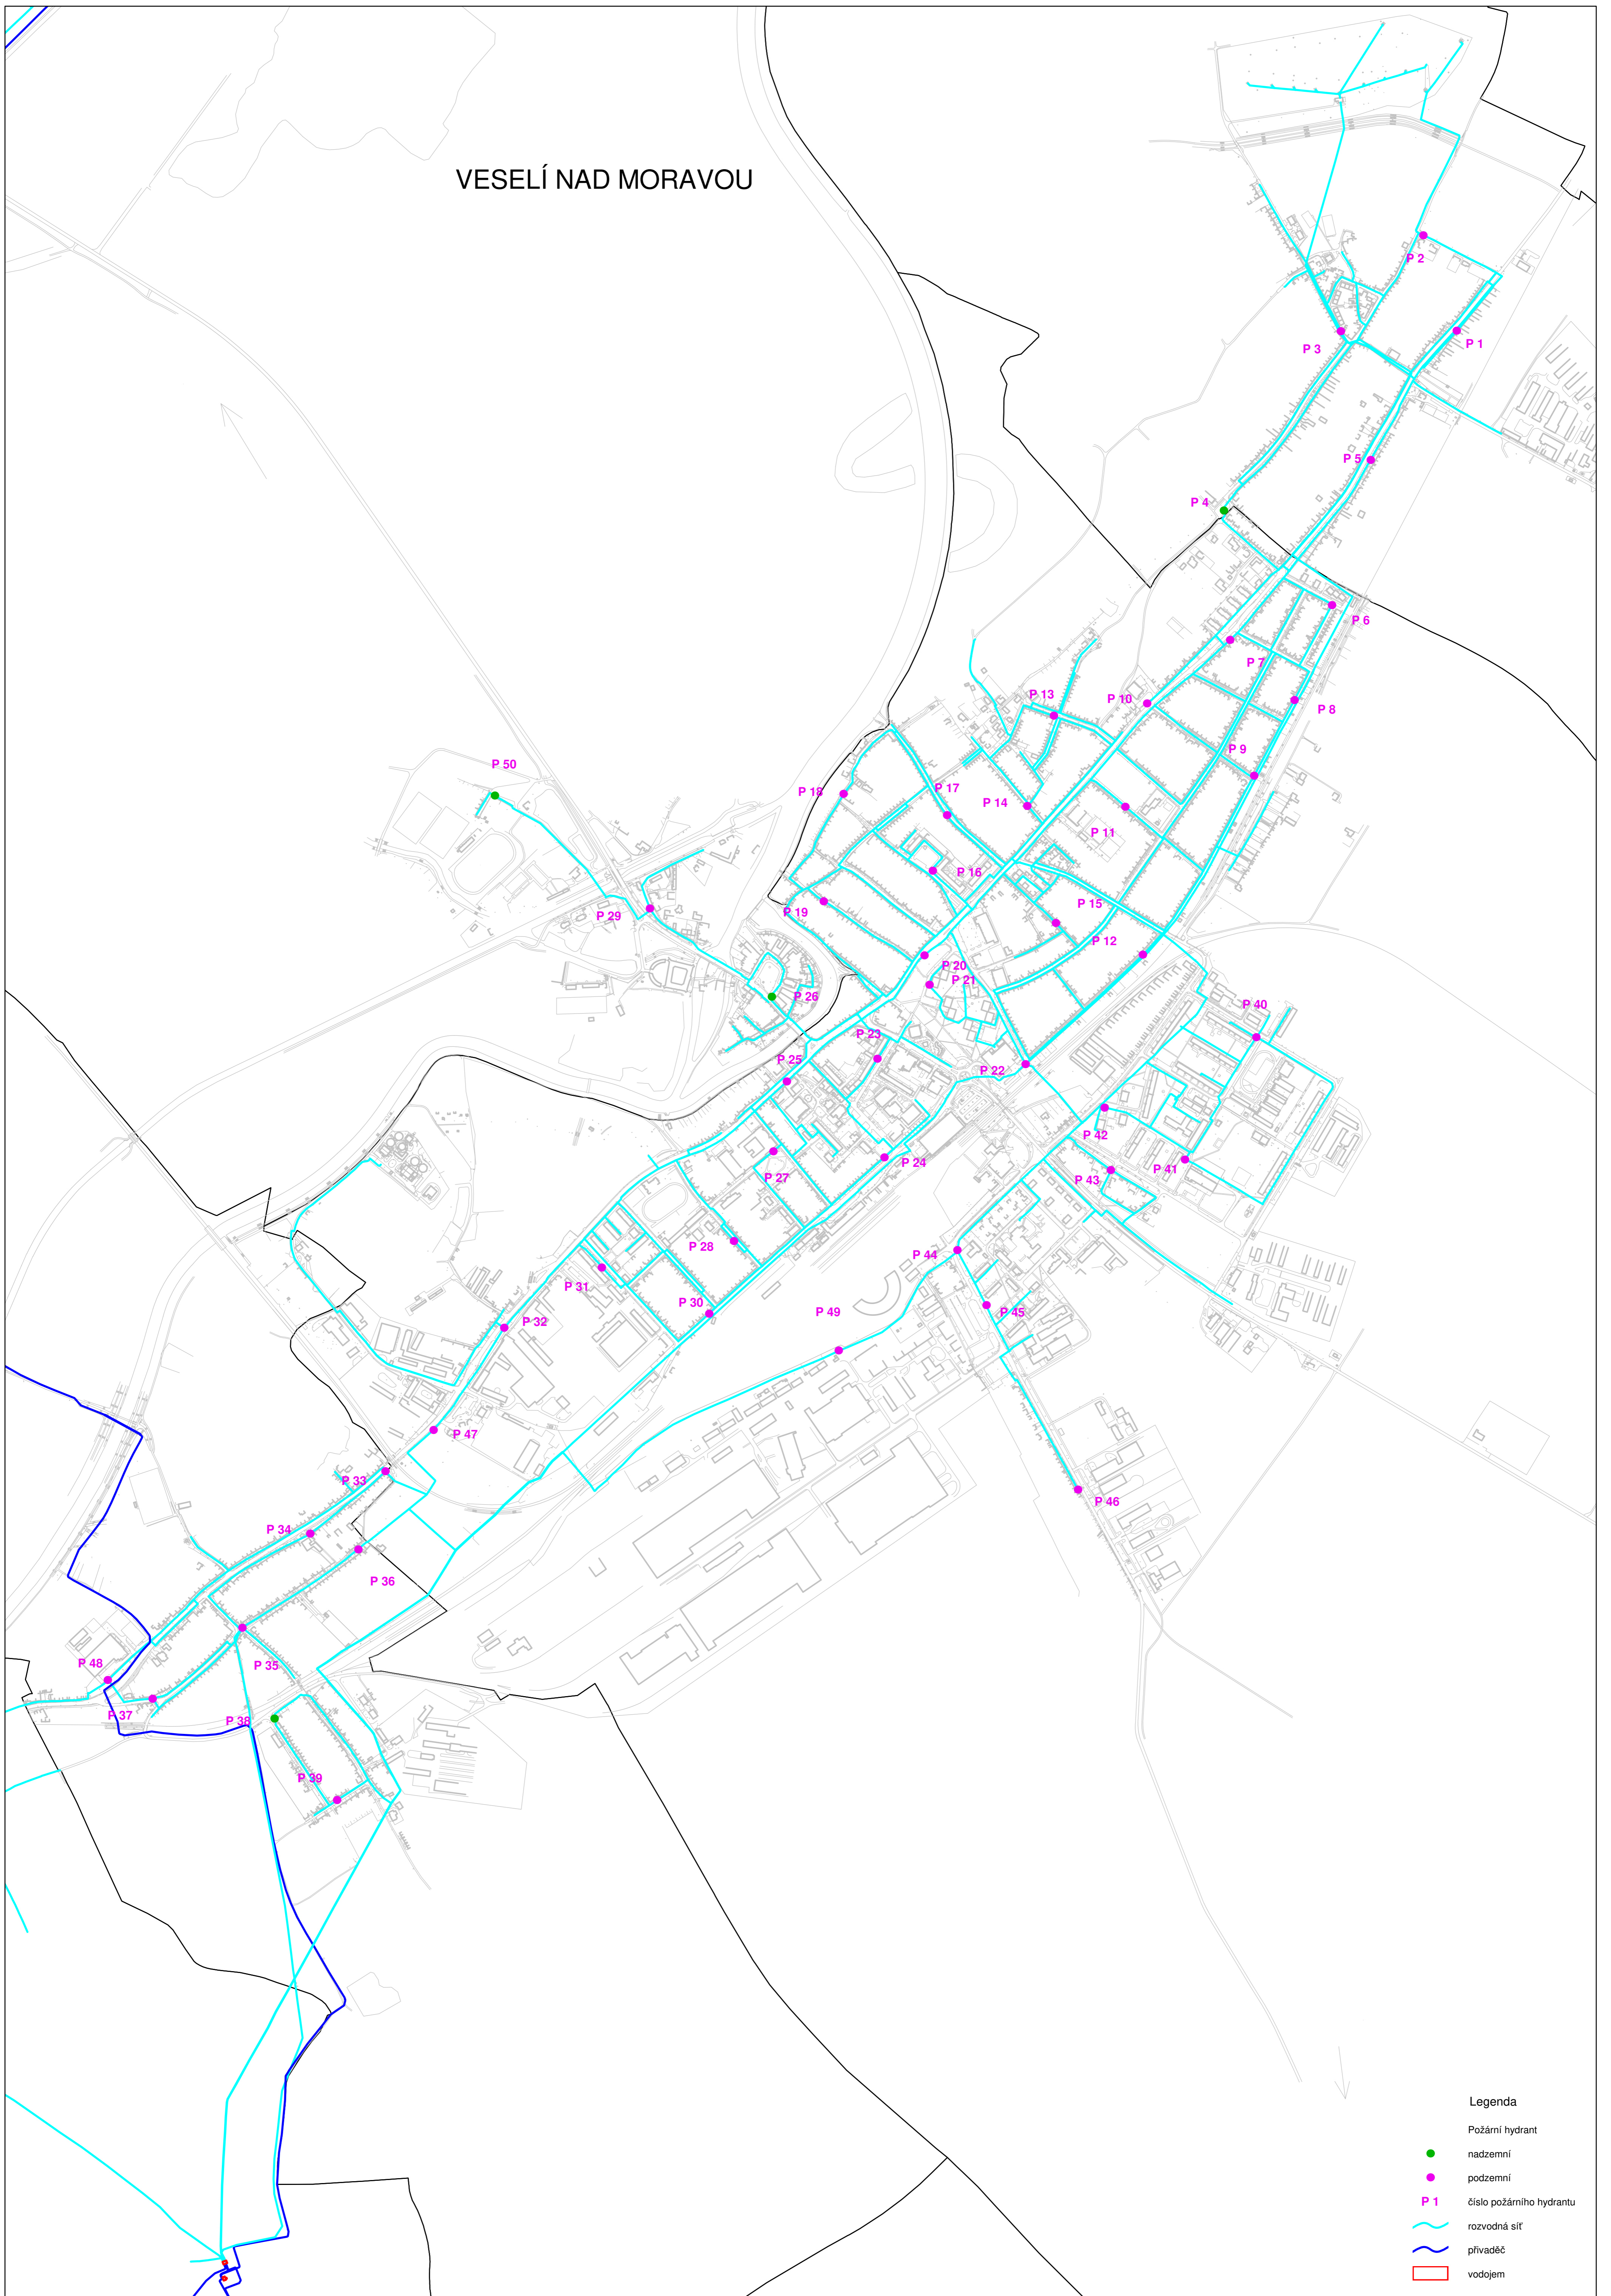

# VESELÍ NAD MORAVOU

## Legenda

Požární hydrant

- nadzemní
- podzemní
- P 1 číslo požárního hydrantu
- rozvodná síť
- přiváděč
- vodojem