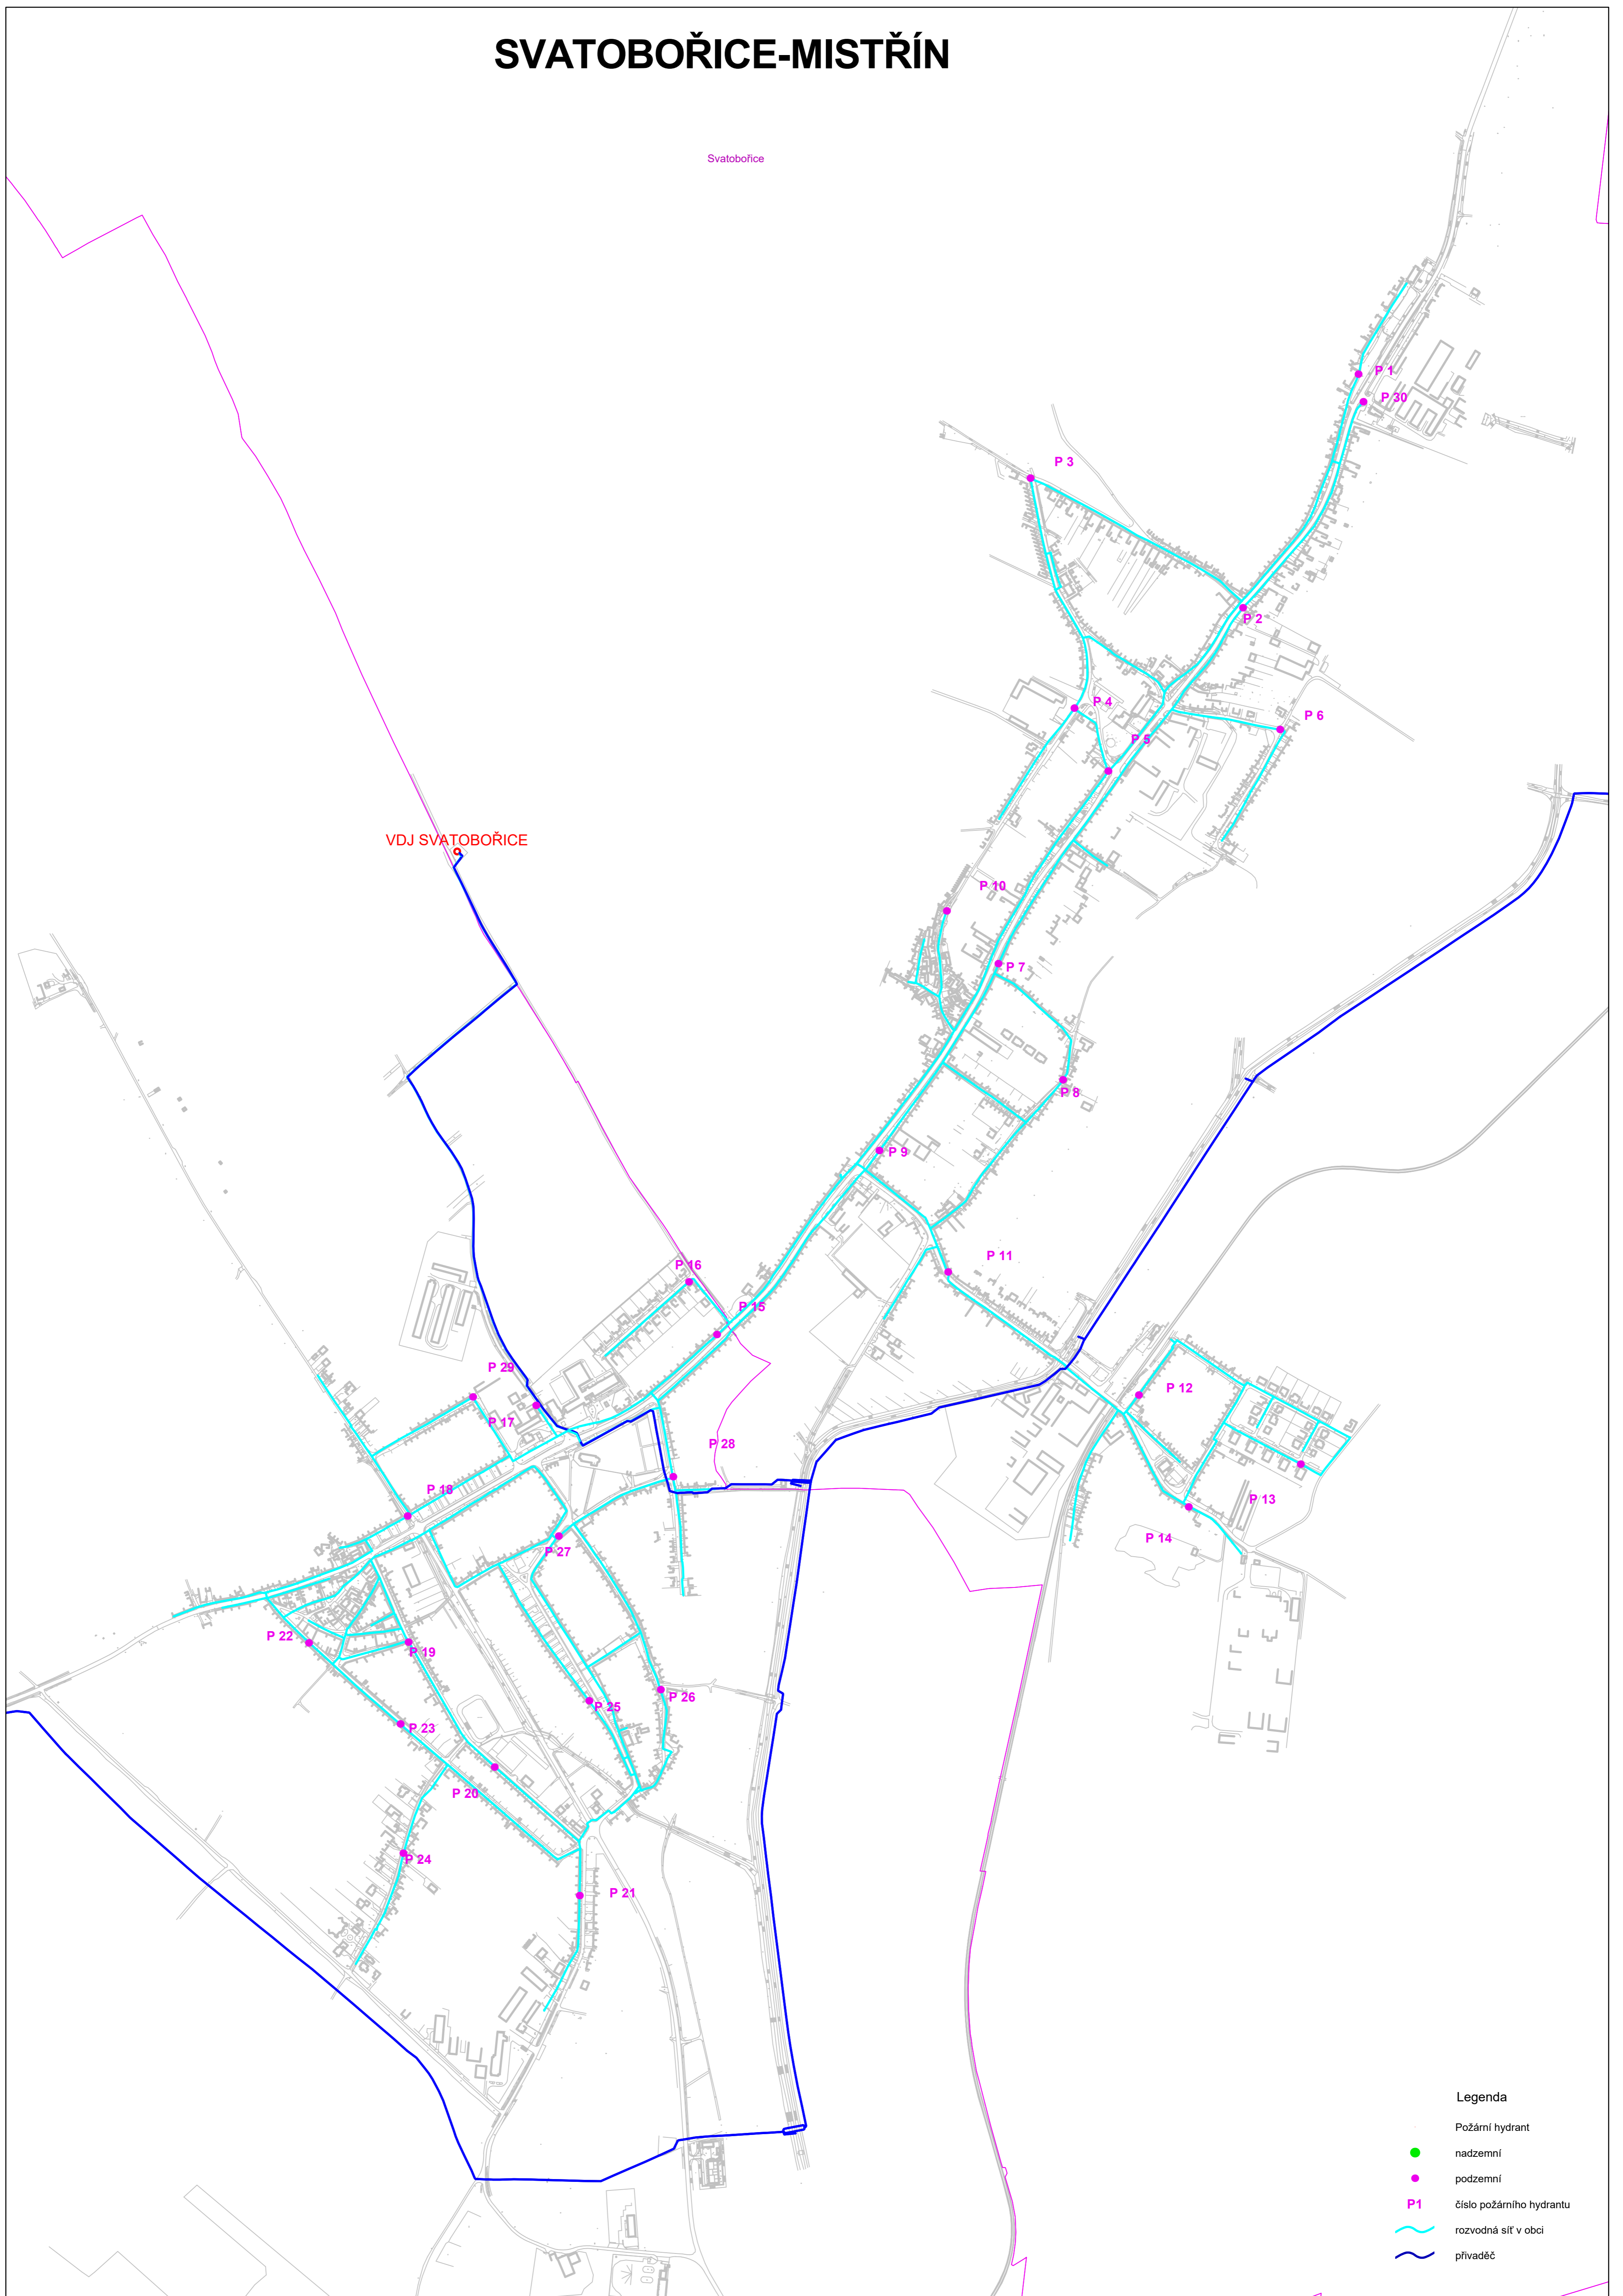

SVATOBOŘICE-MISTRÍN

Svatobořice

VDJ SVATOBOŘICE

Legenda

- Požární hydrant
- nadzemní
- podzemní
- P1 číslo požárního hydrantu
- rozvodná síť v obci
- přivaděč