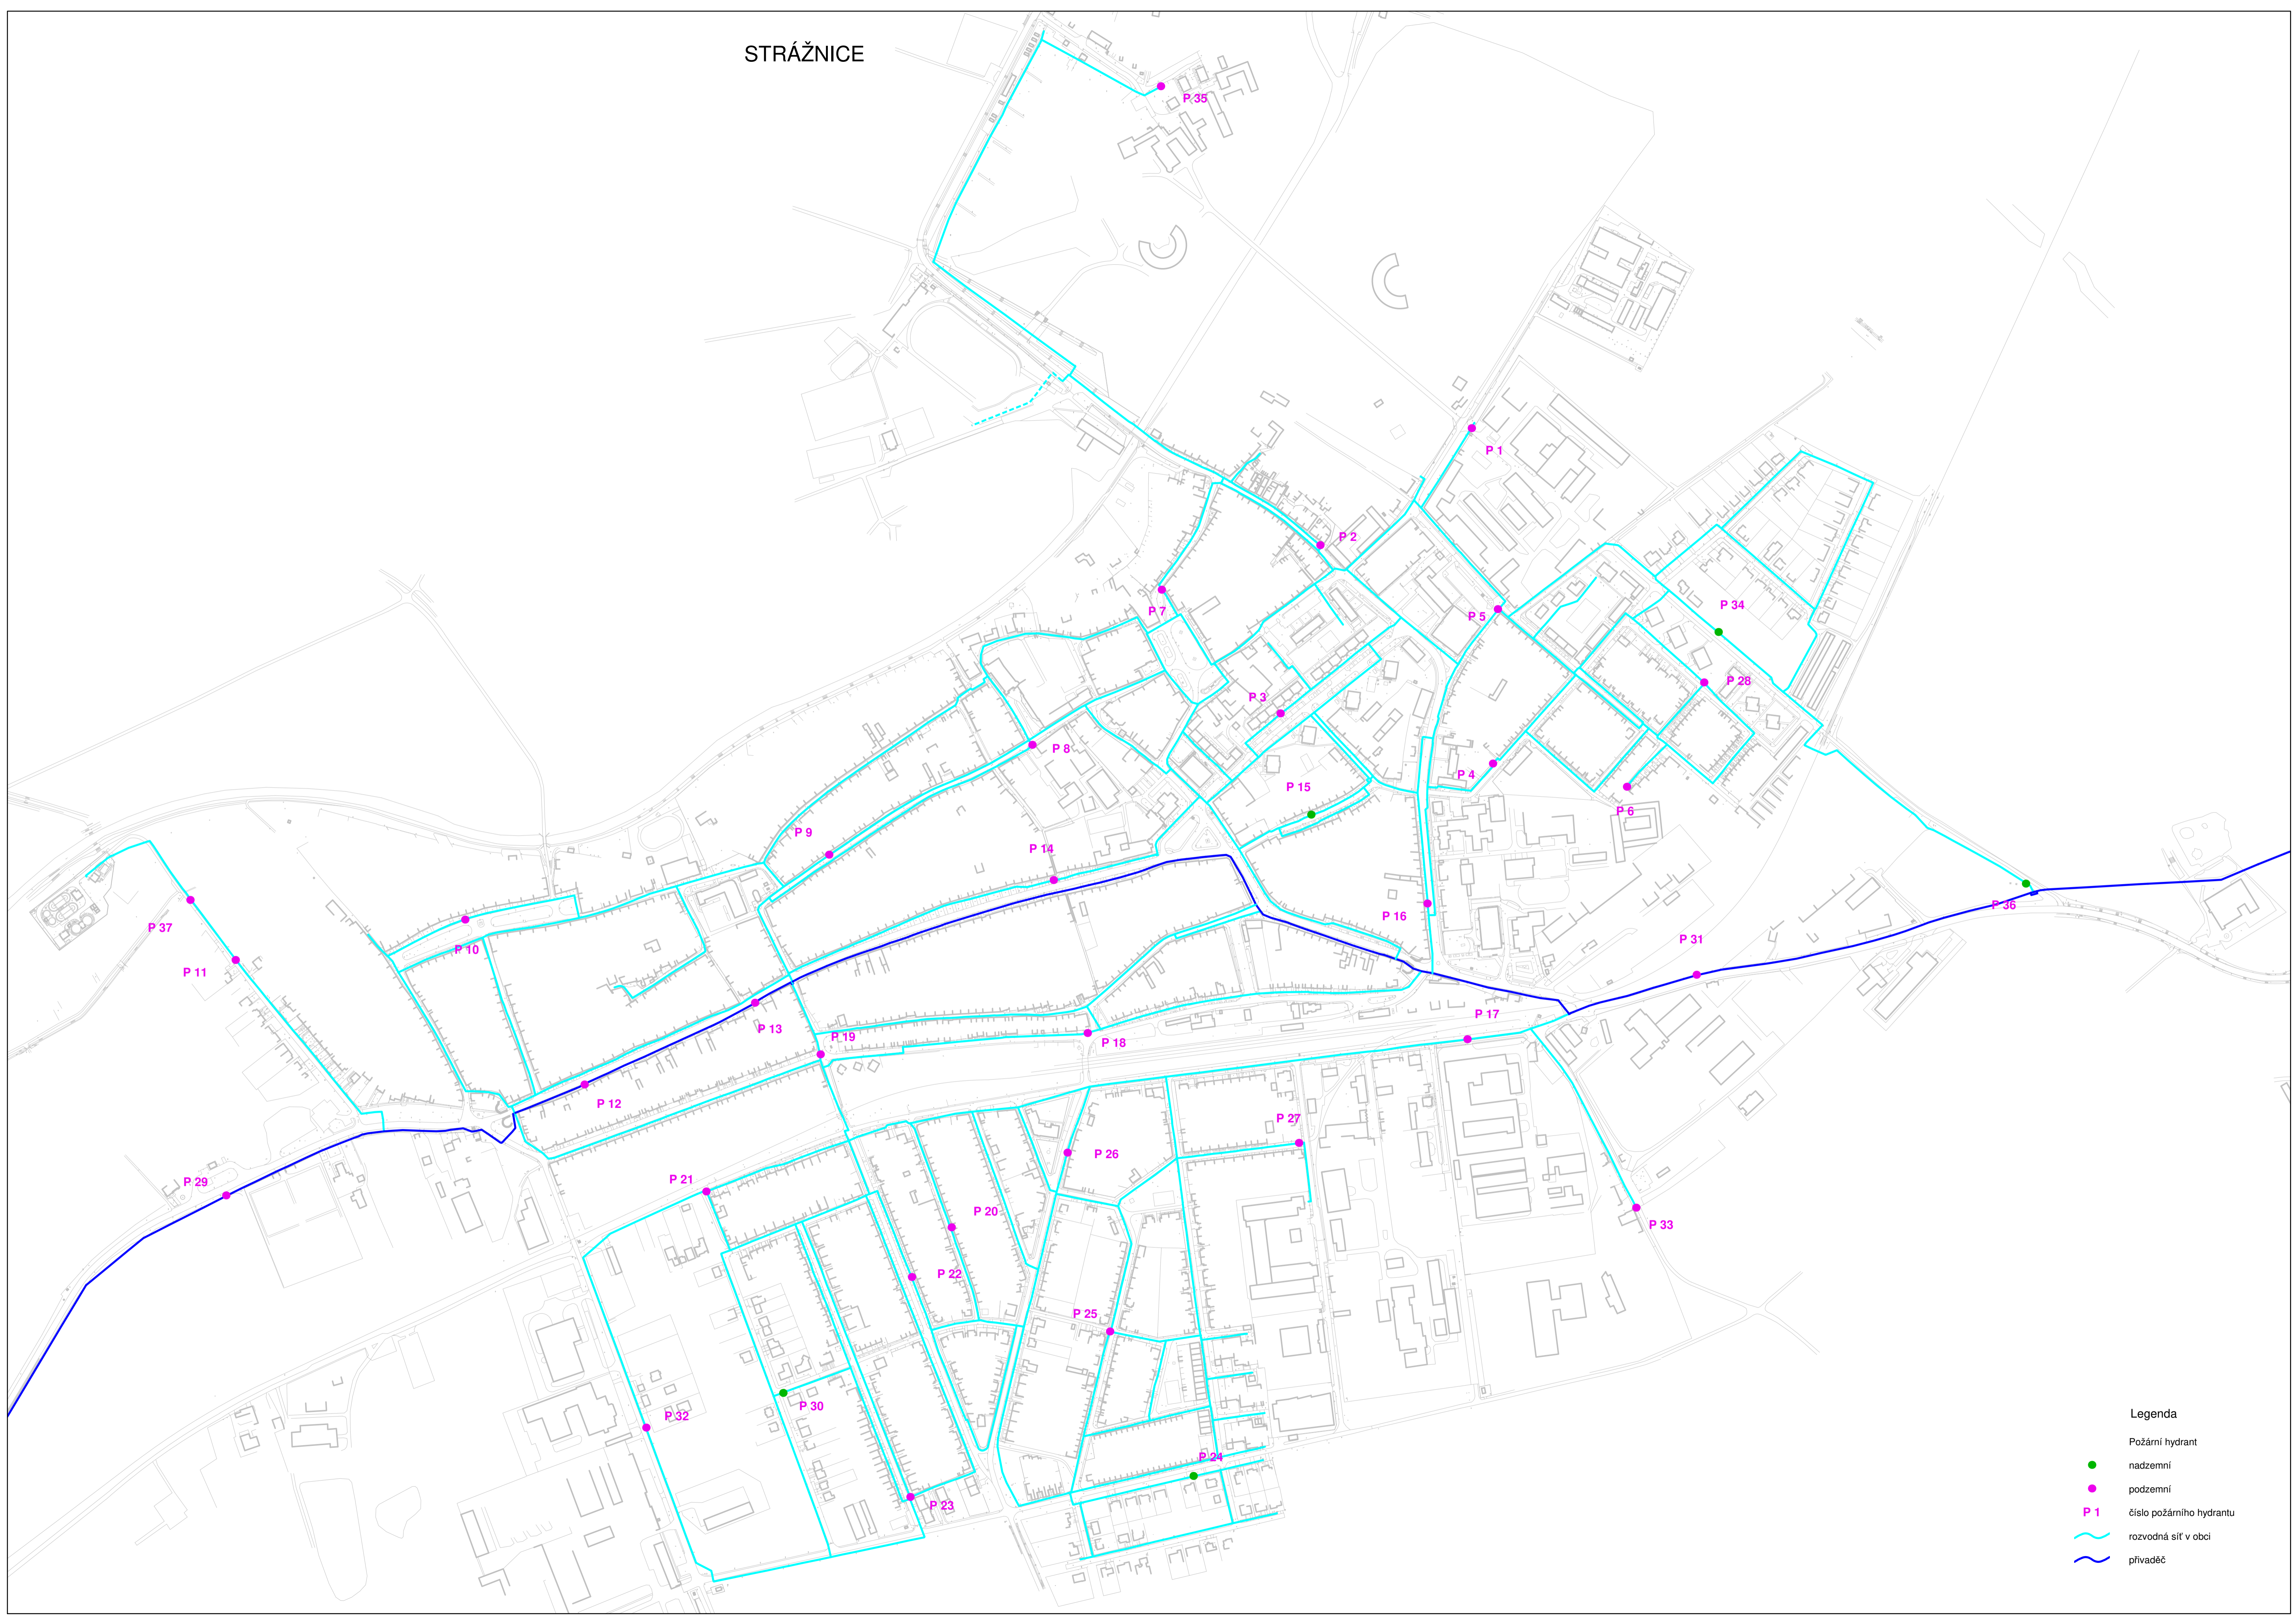

# STRÁŽNICE

- Legenda
- Požární hydrant
  - nadzemní
  - podzemní
  - P 1 číslo požárního hydrantu
  - rozvodná síť v obci
  - přiváděč