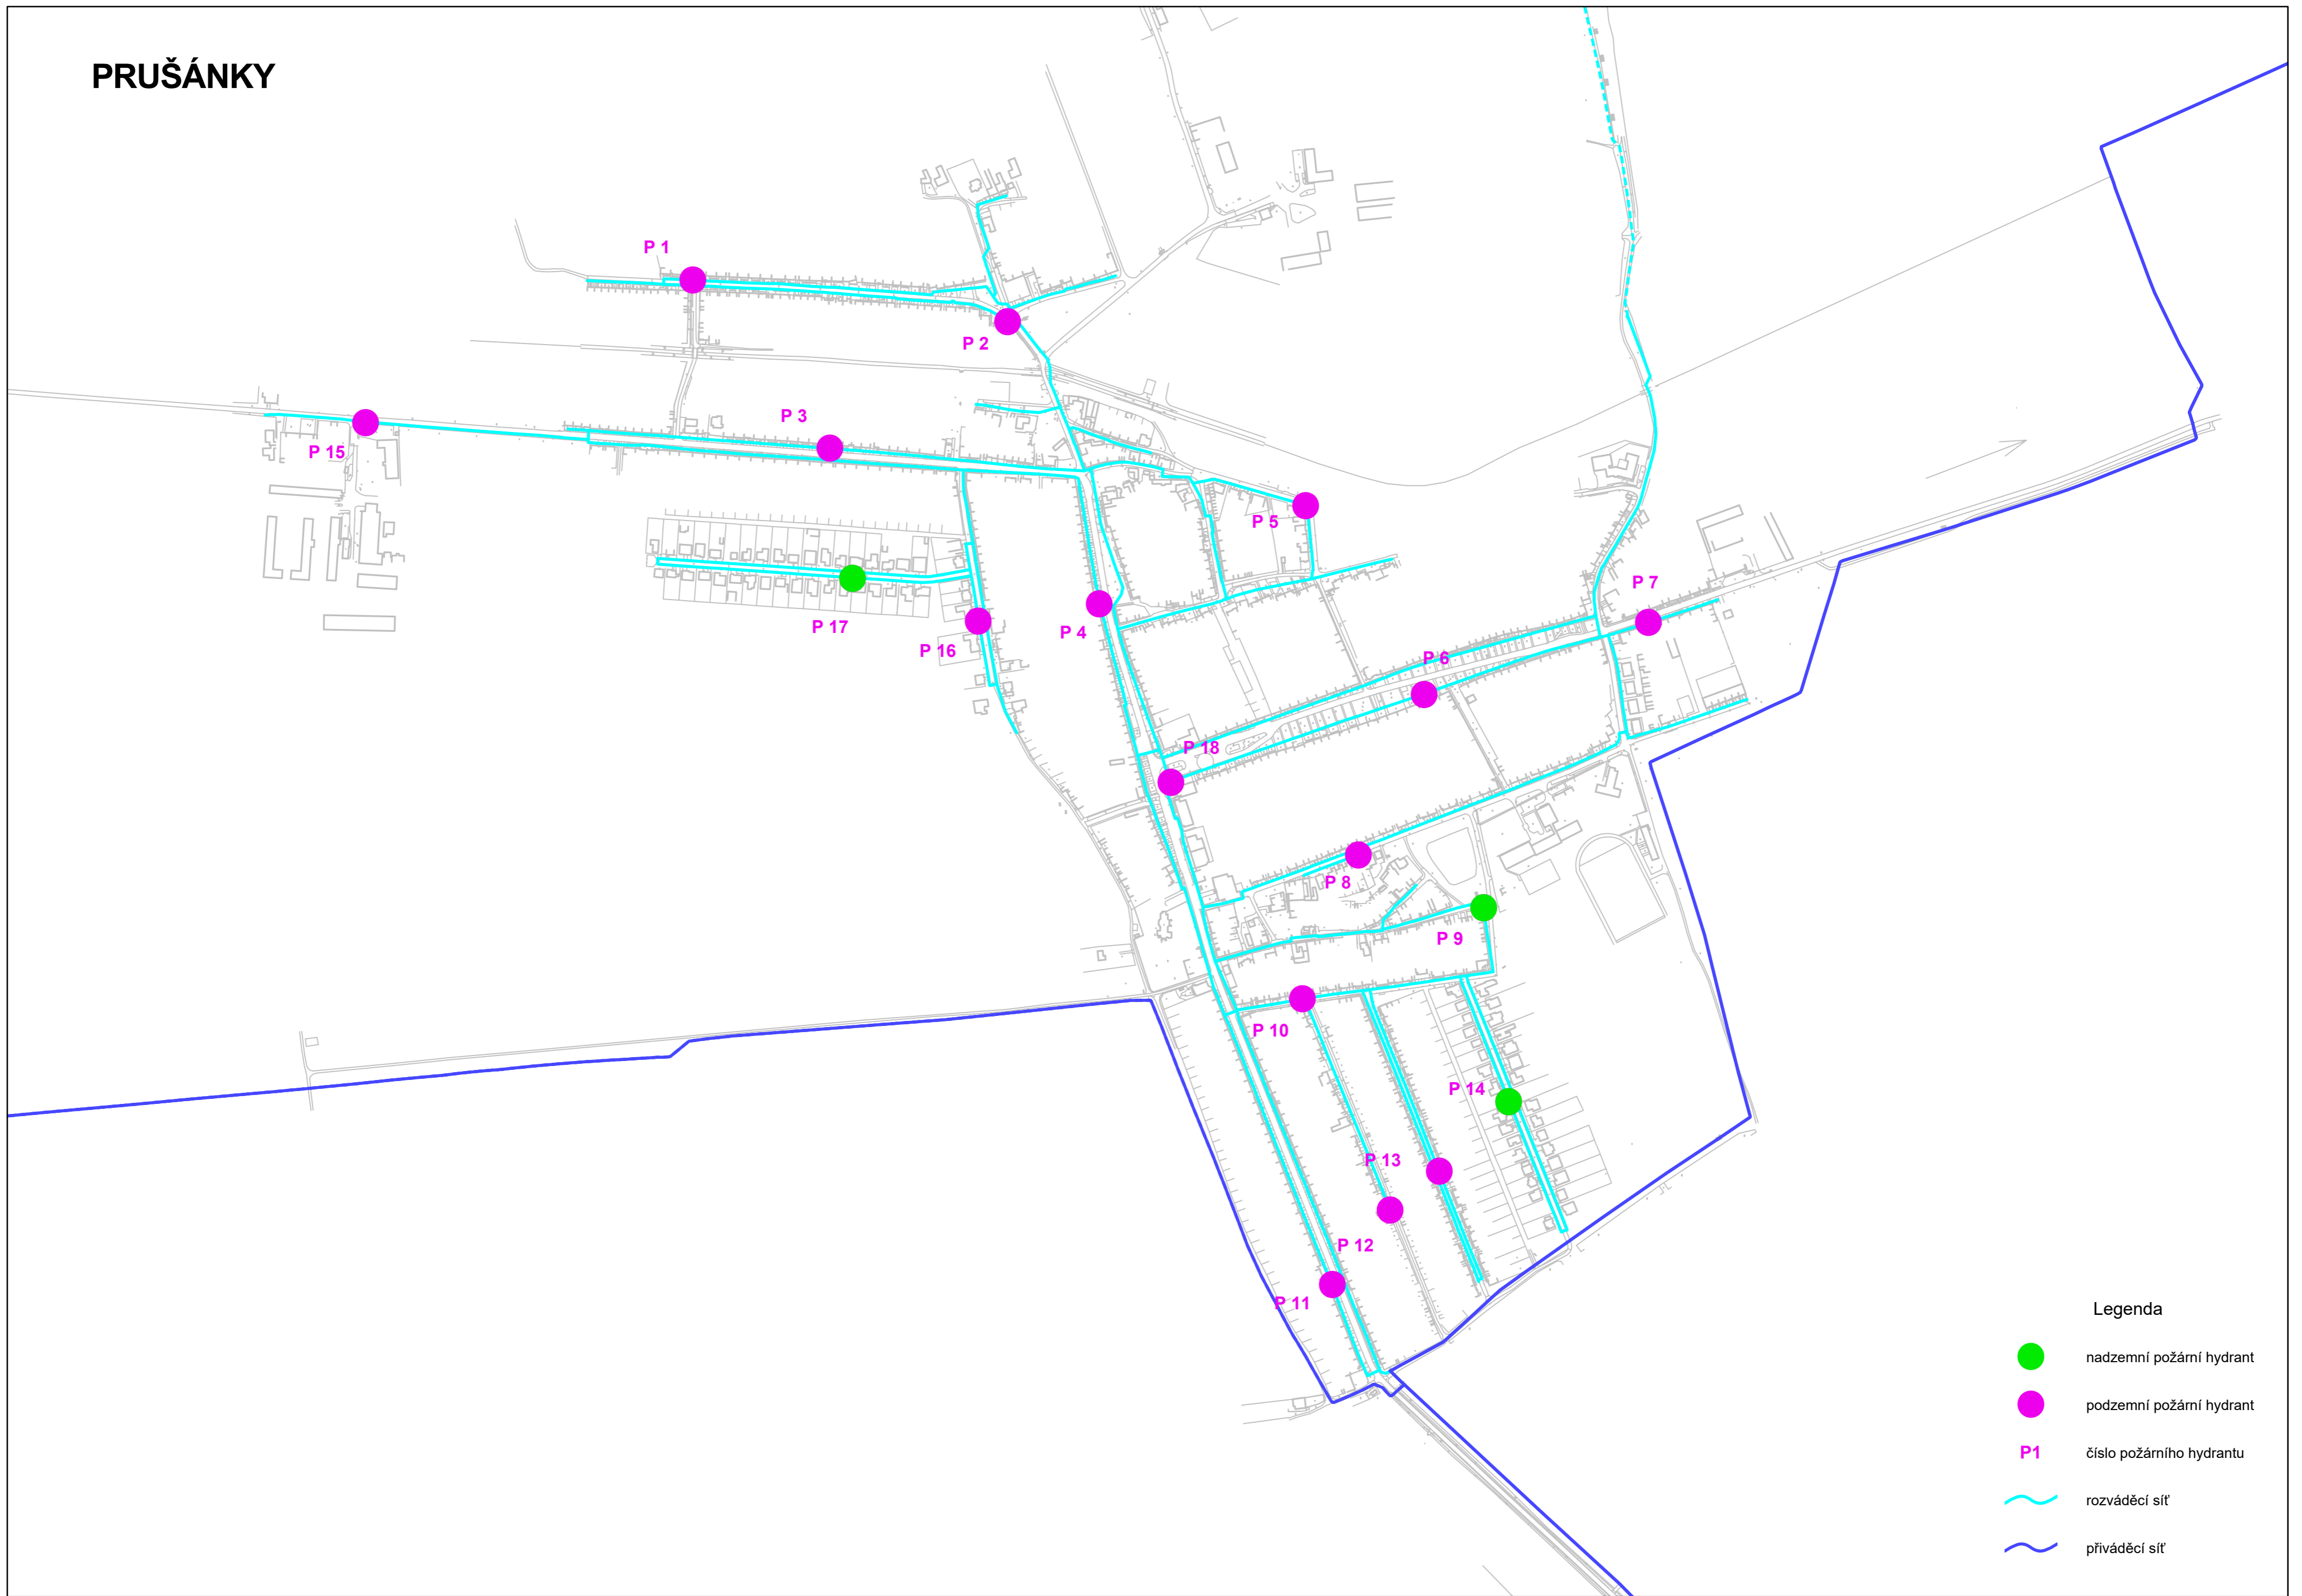

PRUŠÁNKY

Legenda

-  nadzemní požární hydrant
-  podzemní požární hydrant
-  P1 číslo požárního hydrantu
-  rozváděcí síť
-  příváděcí síť