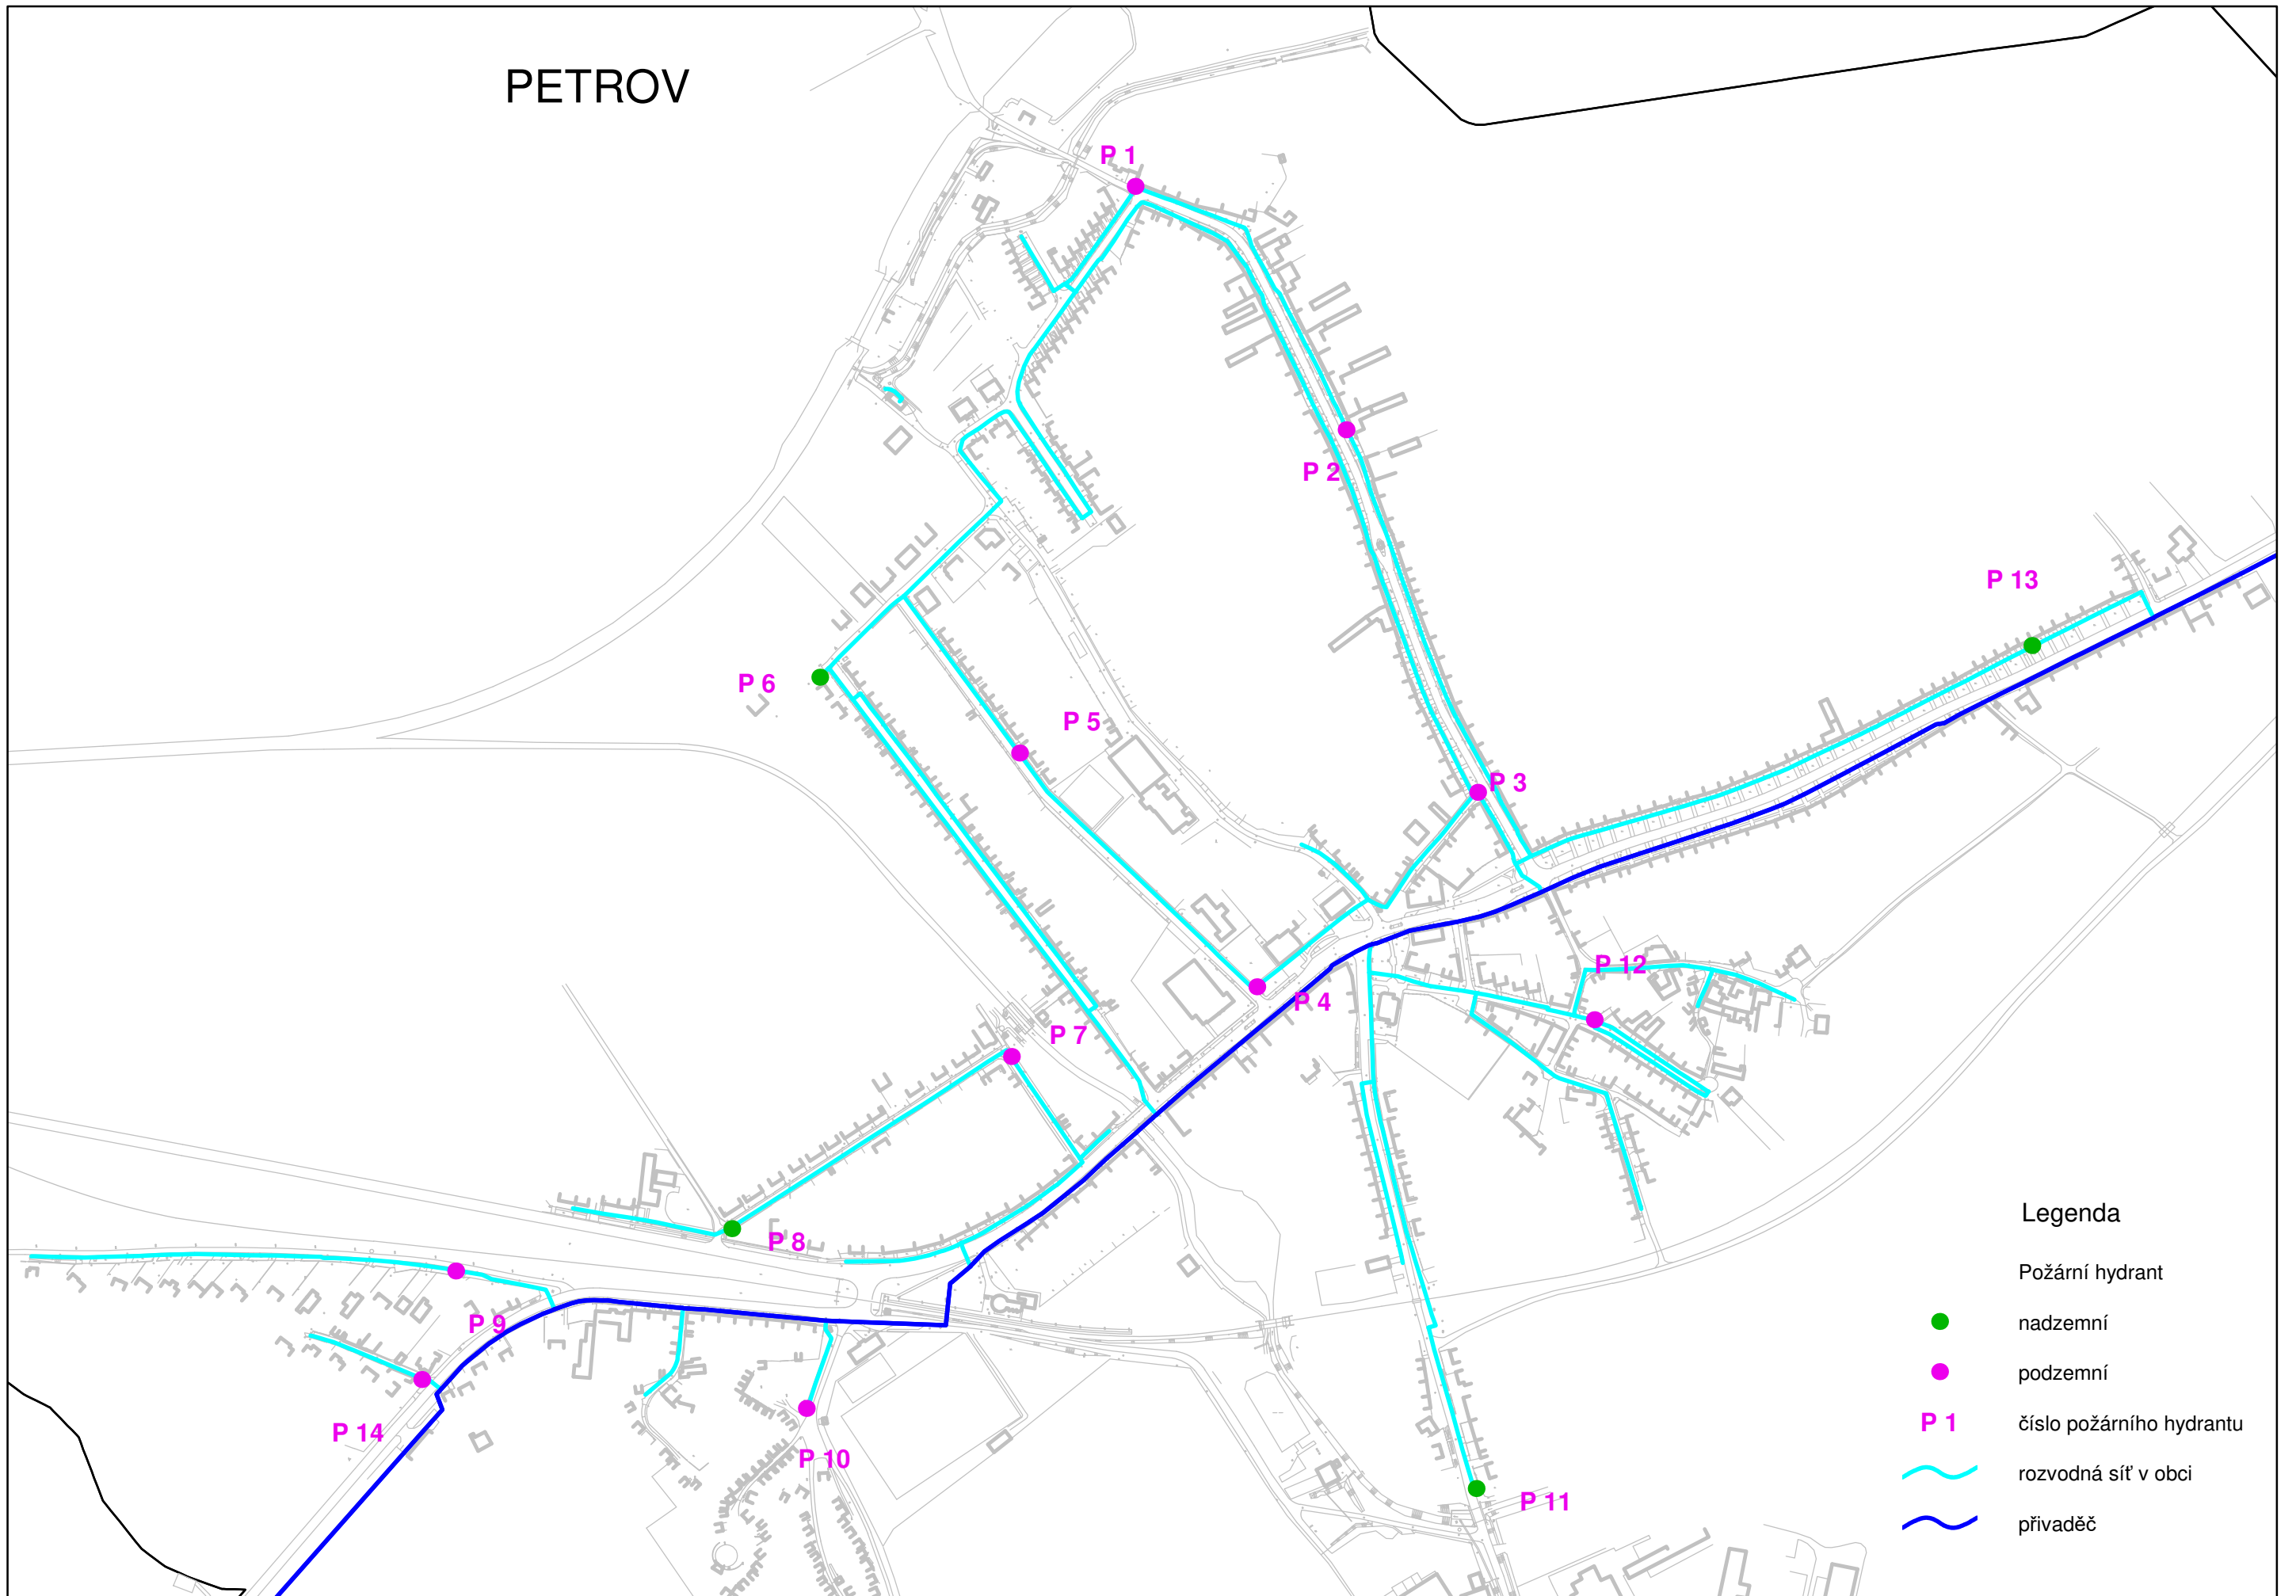

PETROV

Legenda

- Požární hydrant
- nadzemní
- podzemní
- P 1 číslo požárního hydrantu
- rozvodná síť v obci
- přivaděč