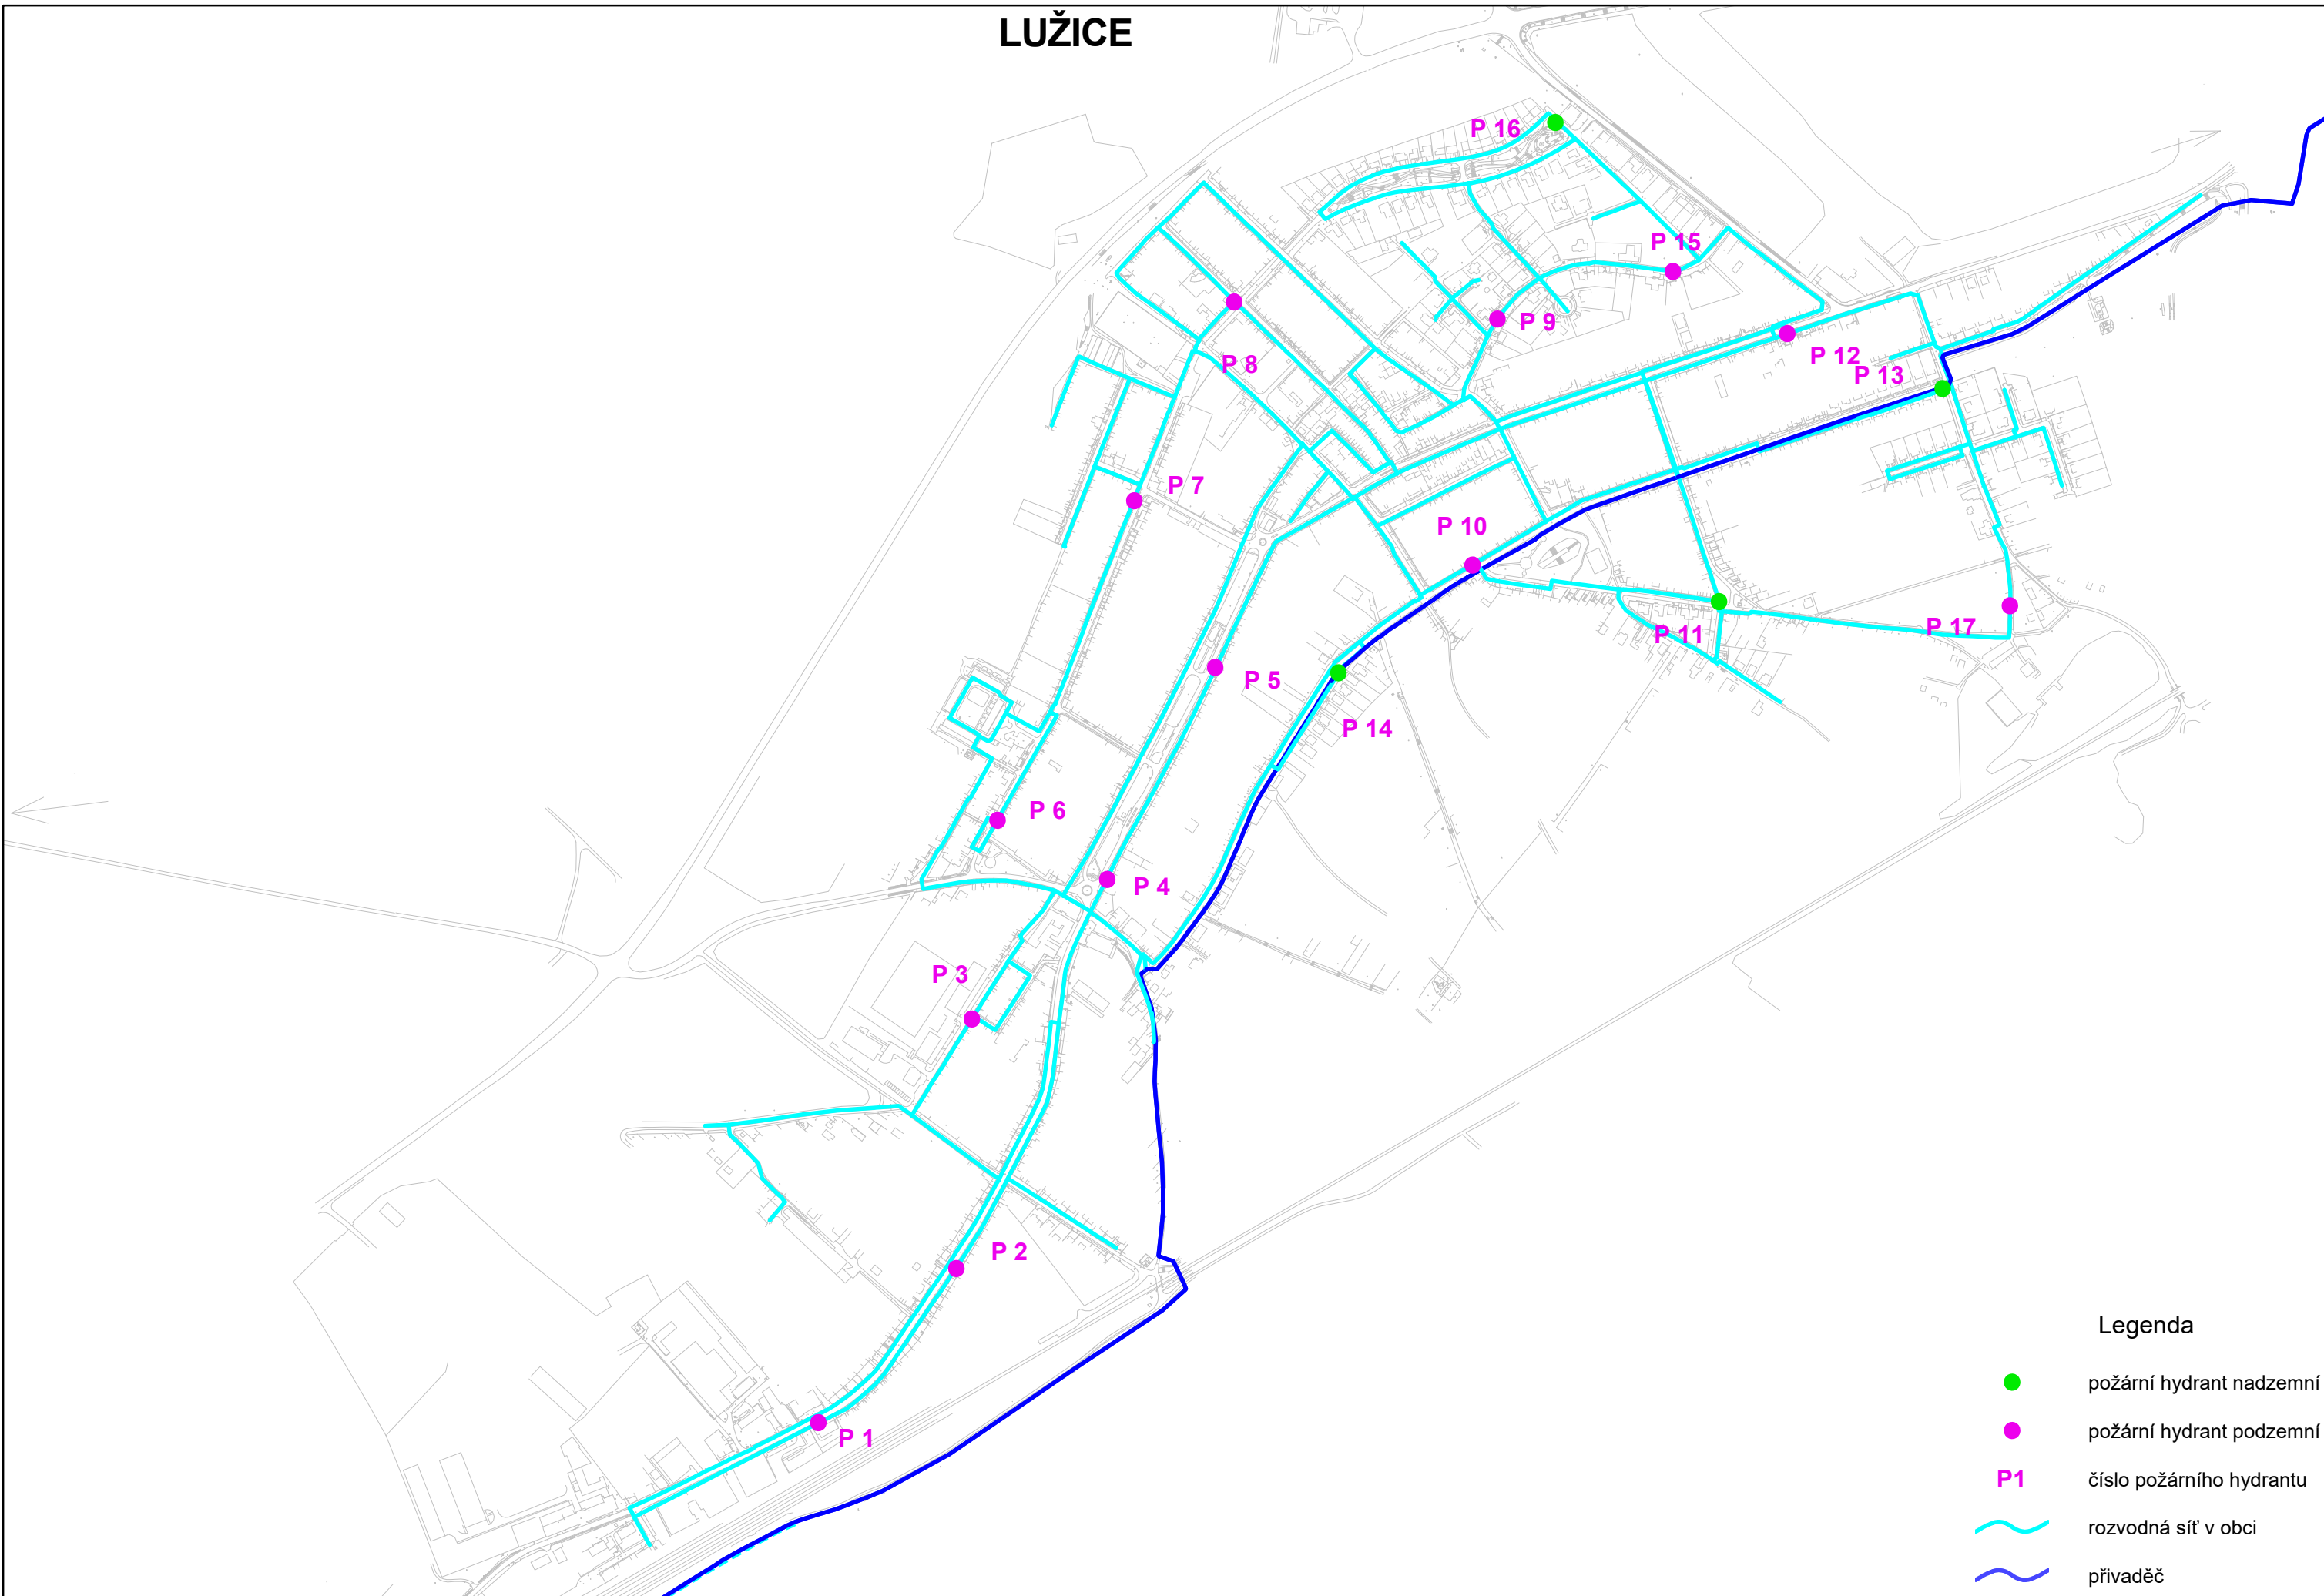

LUŽICE

Legenda

- požární hydrant nadzemní
- požární hydrant podzemní
- P1 číslo požárního hydrantu
- ~ rozvodná síť v obci
- ~ přivaděč